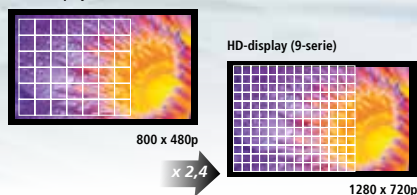

Dit LCD-scherm biedt levendige kleuren, een rijk contrast en haarscherpe beelden. Met een splinternieuw elektrostatisch capaciteef aanraakscherm, een HD LCD-scherm met hoge luminantie, achtergrondverlichting met witte LED's en een

grote kijkhoek.
WVGA-display