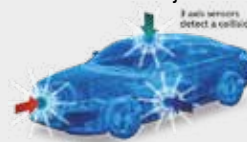

Ingebouwde G-Sensor

Wanneer de G-Sensor een plotselinge beweging detecteert, worden de opnamen in de DRV-N520, DRV-830, DRV410 en DRV330 automatisch opgeslagen en vergrendeld om te voorkomen dat ze worden verwijderd. De geïntegreerde 3-assige sensor registreert de G-kracht die de richting en de kracht van de mogelijke botsing weergeeft.