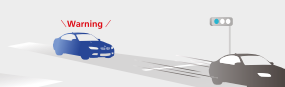

Waarschuwing bij te laat optrekken