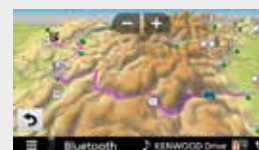

AUDIO MET HOGE RESOLUTIE

Audio met hoge resolutie is hoogwaardig geluid dat de CD-norm overtreft. Alle details van uw favoriete muziek komen schitterend tot hun recht. Met ultrahoge en lage frequenties wordt u meegevoerd in een rijke en hoogwaardige sonische wereld.

* Het product met dit logo voldoet aan de Hi-Res Audio-norm zoals gedefinieerd door de Japan Audio Society. Het logo wordt gebruikt onder licentie van de Japan Audio Society.