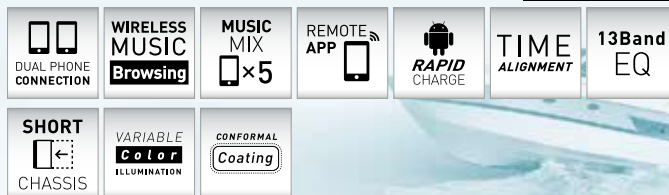

KMR-M505DAB

DAB-radio / Bluetooth / iPod / USB-receiver

2 LIJNUITGANGEN
2,5V

dab+ Bluetooth Made for iPhone | iPod Spotify