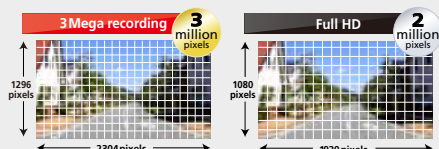

DASHBOARDCAMERA

Opnamen met 3 megapixel

Opnamen met 3 megapixel bieden hogere resolutie dan Full HD (1920 x 1080). HD-opnamen met 3 megapixel bieden heldere videobeelden, zelfs tijdens het rijden.

* Wanneer de HDR-functie is ingeschakeld, worden video-opnamen gemaakt met 2 megapixel.

HDR voor achtergrondverlichting

Dankzij HDR-technologie (High Dynamic Range) kunnen de DRV-N520, DRV-830 en de DRV-410 video opnemen op donkere en lichte locaties, zonder overbelichte of onderbelichte beelden.