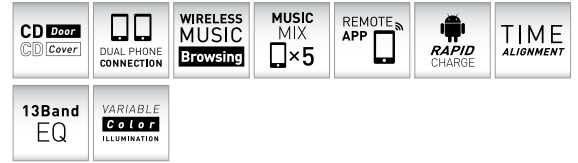

KDC-X5200BT

Bluetooth / iPod / USB / CD Receiver

3 LIJNUITGANGEN
4V

KDC-BT530U

Bluetooth / iPod / USB / CD Receiver

2 LIJNUITGANGEN
2,5V