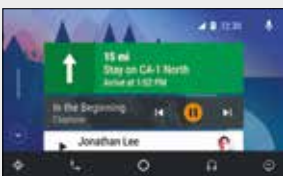

21... E-serie

21... S-serie

MULTIMEDIA

MEER CONTACTMOGELIJKHEDEN

APPLE CARPLAY™

Apple CarPlay is een veiligere manier om uw iPhone in de auto te gebruiken. Praat simpelweg met Siri of gebruik het aanraakscherm om via Apple Maps routebeschrijvingen te ontvangen, telefoongesprekken te voeren, uw voicemail te beluisteren, tekstberichten of WhatsApp berichten te beluisteren/versturen of naar muziek te luisteren, terwijl u ondertussen op de weg kunt blijven letten. Met de nieuwste iOS-versie (iOS 12.0 en hoger) worden navigatie-apps van andere leveranciers, zoals Google Maps™ en Waze™, ook ondersteund. De nieuwe KENWOOD Wi-Fi-receivers* ondersteunen Apple CarPlay nu draadloos (compatibele telefoon vereist). *Uitsluitend geselecteerde modellen

Home

Telefoon

Apple Maps

Muziek

ANDROID AUTO™

Android Auto is volledig ontworpen vanuit het oogpunt van maximale veiligheid en zorgt dat afleidingen tot een minimum worden beperkt en u op de weg kunt blijven letten. De multimedia receivers* van KENWOOD combineren een eenvoudig te bedienen interface met een groot aanraakscherm en een superieure geluidskwaliteit, en zorgen zo voor een perfecte tijd in de auto. Met de nieuwste ANDROID OS-versie (PIE en hoger) worden ook Google Maps™ en Waze™ ondersteund. (compatibele telefoon vereist). *Uitsluitend geselecteerde modellen