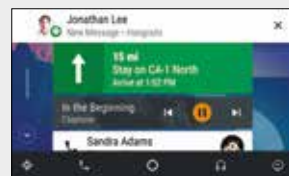

MULTIMEDIA

MEER CONTACTMOGELIJKHEDEN

APPLE CARPLAY™

Apple CarPlay is een veiligere manier om uw iPhone in de auto te gebruiken. Praat simpelweg met Siri of gebruik het aanraakscherm om via Apple Maps routebeschrijvingen te ontvangen, telefoongesprekken te voeren, uw voicemail te beluisteren, tekstberichten of WhatsApp berichten te beluisteren/versturen of naar muziek te luisteren, terwijl u ondertussen op de weg kunt blijven letten. Met de nieuwste iOS-versie (iOS 12.0 en hoger) worden navigatie-apps van andere leveranciers, zoals Google Maps™ en Waze™, ook ondersteund. De nieuwe KENWOOD Wi-Fi-receivers* ondersteunen Apple CarPlay nu draadloos (compatibele telefoon vereist). *Uitsluitend geselecteerde modellen

ANDROID AUTO™

Android Auto is volledig ontworpen vanuit het oogpunt van maximale veiligheid en zorgt dat afleidingen tot een minimum worden beperkt en u op de weg kunt blijven letten. De multimedia receivers* van KENWOOD combineren een eenvoudig te bedienen interface met een groot aanraakscherm en een superieure geluidskwaliteit, en zorgen zo voor een perfecte tijd in de auto. Met de nieuwste ANDROID OS-versie (PIE en hoger) worden ook Google Maps™ en Waze™ ondersteund. (compatibele telefoon vereist). *Uitsluitend geselecteerde modellen

Meldingen