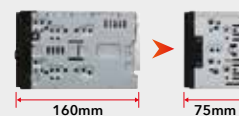

SPIEGELEN VIA USB VOOR ANDROID

Sluit uw compatibele Android-smartphone via USB aan om zijn scherm te spiegelen op uw KENWOOD scherm. Koppel beiden via Bluetooth en u kunt uw Android-apps bedienen op het aanraakscherm van uw KENWOOD receiver.